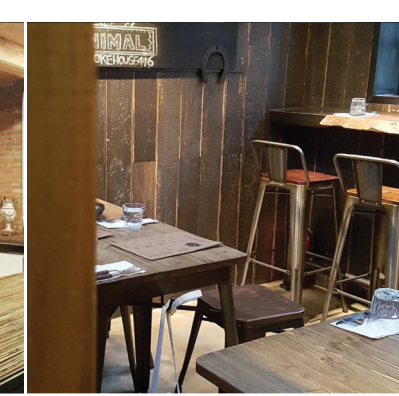

Instagram ID: boninterior\_ceo

**GARAGE SERIES**

375\*750

Instagram ID: sketch1993\_official

**BLEND ART DARK**

150\*1200

Instagram ID: loyed\_you

**BASALTINA GRAPHITE MATT**