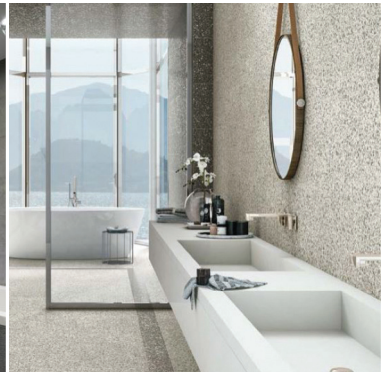

**MAXXI ONE**  
450\*900

Instagram ID: @modi\_design

**HSC5**  
800\*800

Instagram ID: studio\_lesmood

**HSC5GRIP**  
300\*600

Instagram ID: sungmi655

**IMV SALE E PEPE**  
600\*1200

**ATF 300\*600**  
**TF 605 150\*600**