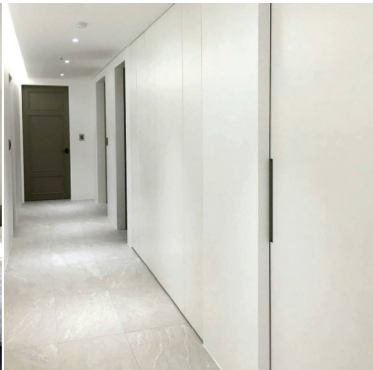

STONE WAVE PURE
441*884

Instagram ID: @jungmin_emily