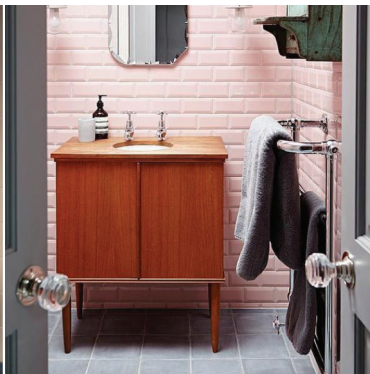

BIESELLO IN ROSA
100*200