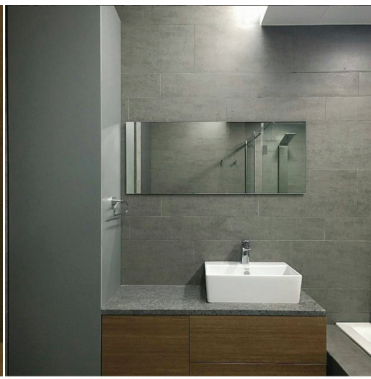

ATF 300*600
TF 605 150*600

Instagram ID: interior_style3370