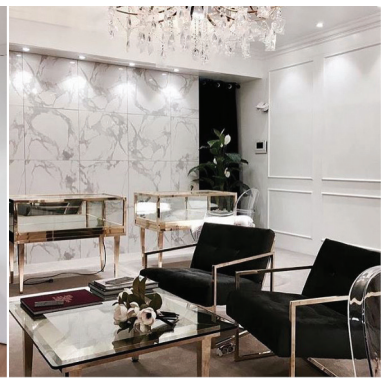

D602179BH
600*600

Instagram ID: laplanete_violet