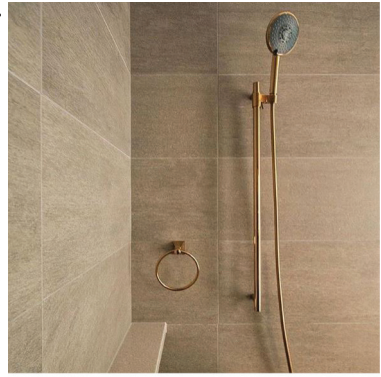

# WALL TILES

스톤같은 느낌의 네추럴함, 혹은 콘크리트같은 시크함을 선호하실 때 많이 찾으시는 그레이 타일과 다양한 형태의 벽 타일입니다. 물론 모든 타일은 바닥 시공도 가능합니다.

Vol 3\_0823\_2016

윤현상재 T 02 540 0145 / 인스타그램 @younhyun\_official / www.younhyun.com

**BASALT TWO**