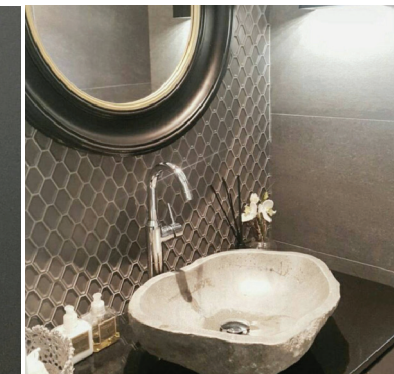

Instagram ID: darlang\_design

**4860MC-SPHX-GRY105.D/W/1**  
48\*60

Instagram ID: seedesign2011

**4860C-SPHX-MINT101.D/W**

Instagram ID: papalachhhiiii

**LTR-1100**  
330\*340

Instagram ID: boninterior

**LTR-1100**  
330\*340