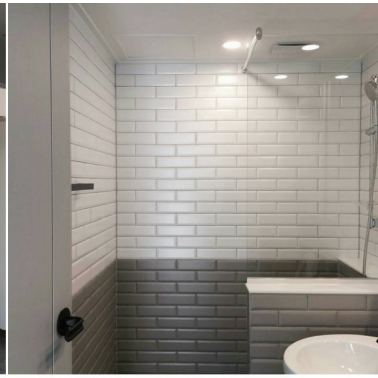

**TEXSILVER**  
75\*300

Y  
Y

In

4  
4

In

B  
1

**YW241N** 69\*240  
**YG243N** 69\*240

Instagram ID: chameleon\_hyun