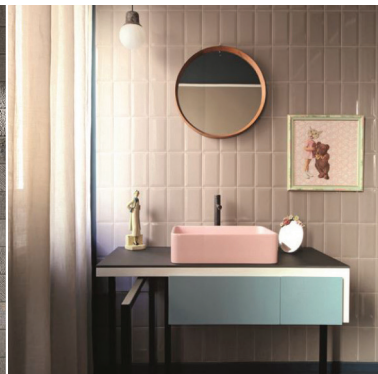

BIESELLO IN ROSA
100*200