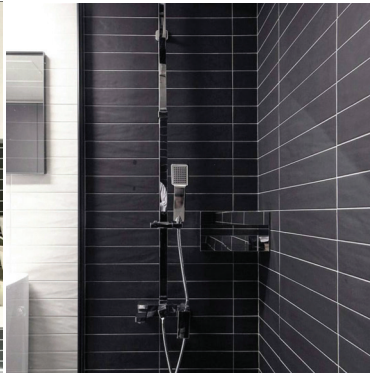

**URBAN AVENUE**  
75\*408

Instagram ID: PLANB\_jina

**CHEVRON ARCITE WHITE BRITE**  
50\*230

Instagram ID: @hbyangie\_official

**45195MC-BK1**  
45\*195

Instagram ID: phs4190

**45195-BK1**  
45\*195

Instagram ID: jangyoonyoung