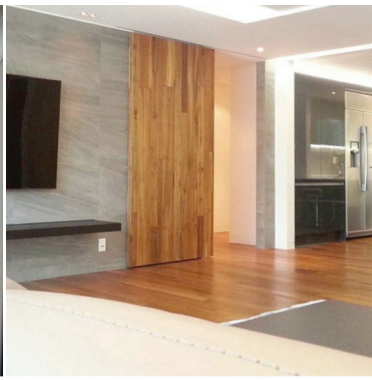

VALS BIANCA
450*900

Instagram ID: [minsun_song73](#)