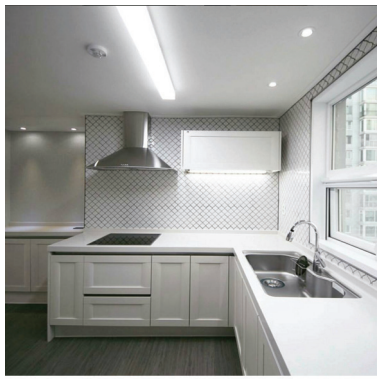

Instagram ID: darlang\_design

**4860MC-SPHX-GRY105.D/W/1**  
48\*60

Instagram ID: seedesign2011

**4860C-SPHX-MINT101.D/W**

Instagram ID: papalachhhiiii

**LTR-1100**  
330\*340

Instagram ID: boninterior

**LTR-1100**  
330\*340