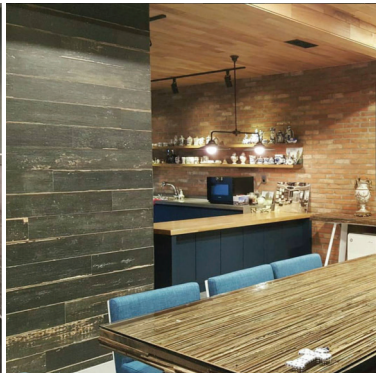

BLEND ART DARK

150*1200

Instagram ID: design_dam_eunho