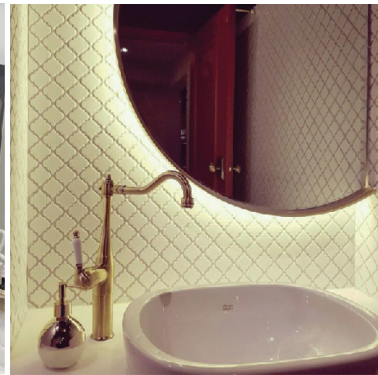

LTR-1100

330*340

Instagram ID: @apriltree.4