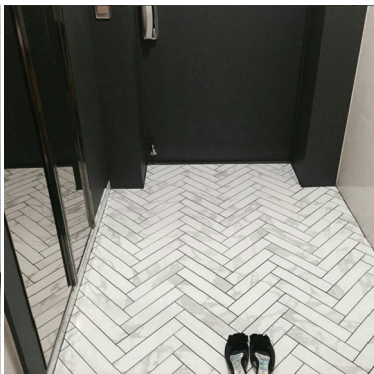

D602179BH
60*300

Instagram ID: iamhjs0117