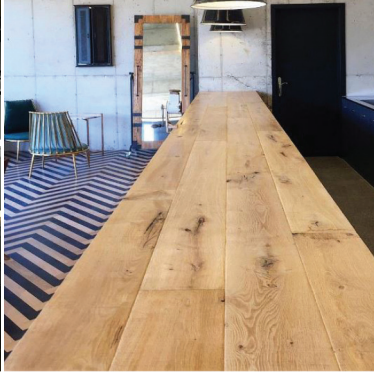

Instagram ID: ouarchitects

**OAK PANEL**  
400\*4000

**OAK PANEL**  
400\*4000

Instagram ID: @poppyang11

**OAK PANNEL**

Instagram ID: me\_design\_interior

**OAK PANEL**  
190\*1900

Instagram ID: design\_hyungtae