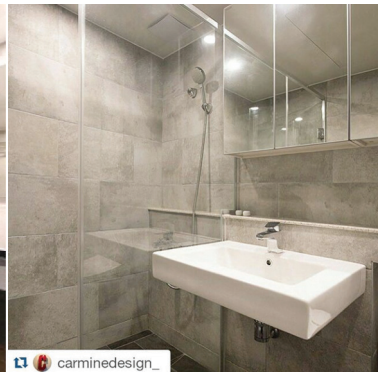

LES DALLE GRIS
333*333 / 333*500

Instagram ID: carminedesign_