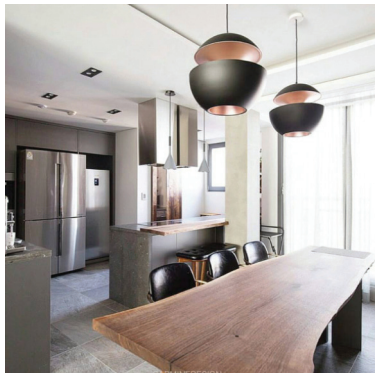

VALS BIANCA
450*900

Instagram ID: @carminedesign