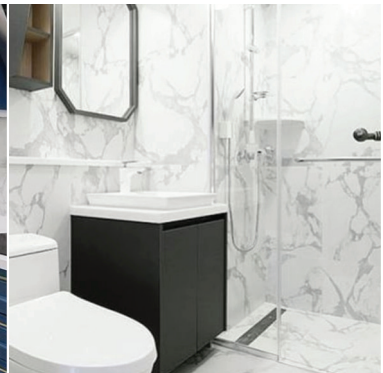

Instagram ID: theurban\_official

**D602179N**  
500\*600

Instagram ID: leeu\_official

**IMP CALACATTA BEIGE LAPP** 600\*1200  
**IMP NERO IMPERIALE LAPP** 600\*1200

Instagram ID: interior.da

**STATUARIO SUPER**  
1200\*2400