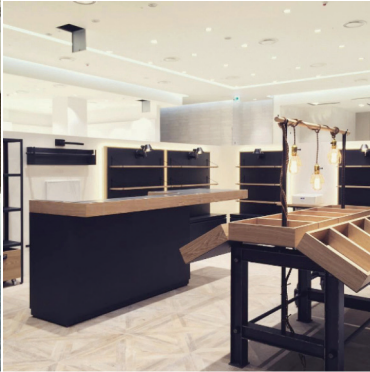

**FUMEE 200\*200**  
**IVOIRE 200\*200**

Instagram ID: @carminedesign\_official

**23MC-WI**  
300\*300

Instagram ID: ramm.k

**BAITA SHADE**  
600\*600

Instagram ID: chunhee\_nam

**BAITA SHADE**  
600\*600

Instagram ID: @the\_a\_rum