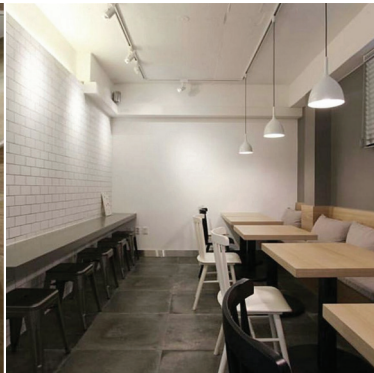

VARESE GRAFFITE
600*600

Instagram ID: seedesign2011