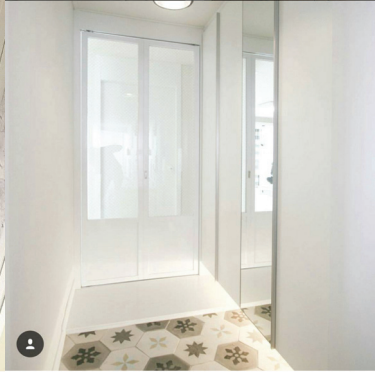

HEXAGONE SERIES

195*170

Instagram ID: the_a_rum