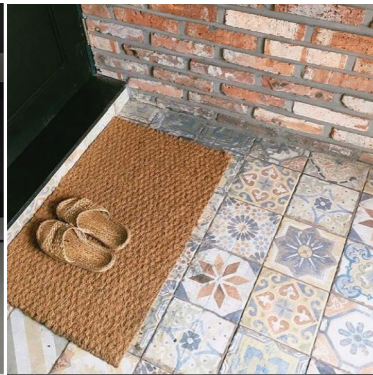

Instagram ID: \_urbanframe\_

**45195MC-W1**  
45\*195

Instagram ID: younhyun\_official

**TF603**  
300\*600 / 150\*600

Instagram ID: yuyu\_ni\_

**FINCA VIGIA MIX**  
200\*200

Instagram ID: jejusmallcat

**FINCA VIGIA MIX**  
200\*200