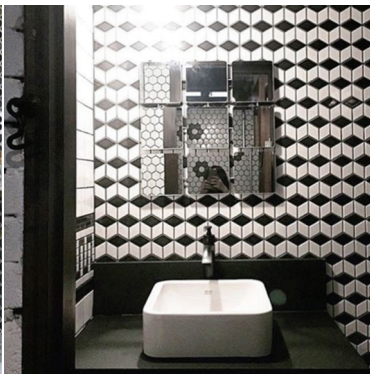

PAW003MIX
266*305

Instagram ID: heestagram320