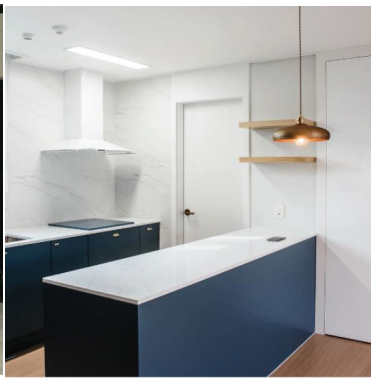

D602197BH
600*600

Instagram ID: and_blanc