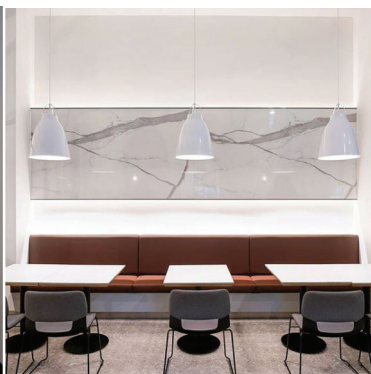

Instagram ID: theurban\_official

**D602179N**  
500\*600

Instagram ID: leeu\_official

**IMP CALACATTA BEIGE LAPP** 600\*1200  
**IMP NERO IMPERIALE LAPP** 600\*1200

Instagram ID: interior.da

**STATUARIO SUPER**  
1200\*2400