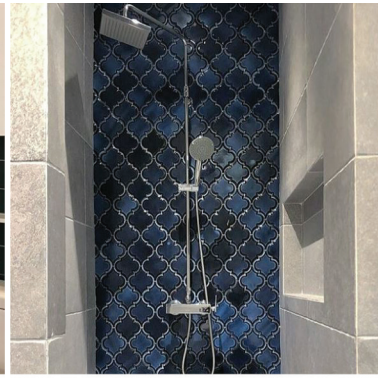

BIN08

128*153

Instagram ID: time0811