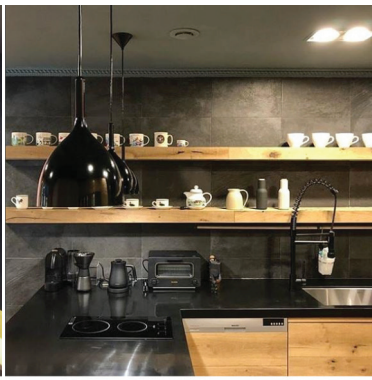

LES DALLES NOIR
333*500

Instagram ID: design_hyungtae