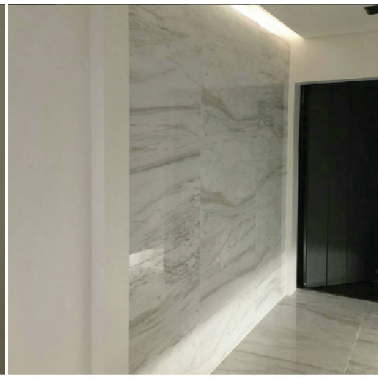

Instagram ID: slowq\_studio

**D692865BM**  
600\*900

**D602268BH** 600\*600  
**D06302179BH** 60\*300

Instagram ID: carminedesign

**D696624BH**  
600\*900

**IMP CALACATTA BEIGE LAPP**  
600\*1200

Instagram ID: design2tone\_official