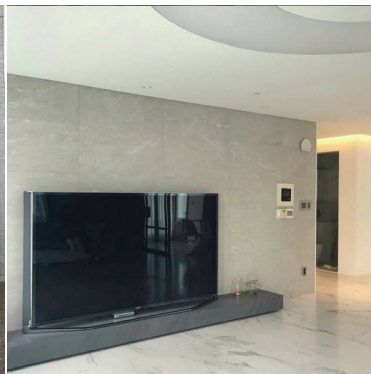

**MAXXI THREE**  
450\*900

Instagram ID: spacebe\_gallery

**MAXXI FIVE**  
450\*900

Instagram ID: 3plusdesign\_er

**STONEWAVE PURE RET**  
441\*884

Instagram ID: jungmin\_emily

**STONEWAVE PURE RET**  
441\*884