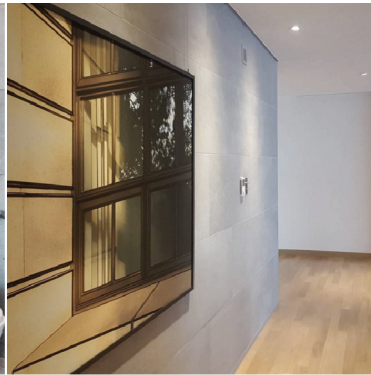

Instagram ID: space\_ay

**ATF 300\*600**  
**TF 605 150\*600**

Instagram ID: interior\_style3370

**ATF605 300\*600**  
**TF605 150\*600**

Instagram ID: @kimm\_nim

**MAXXI FOUR**  
450\*900

Instagram ID: @kirin\_designhouse