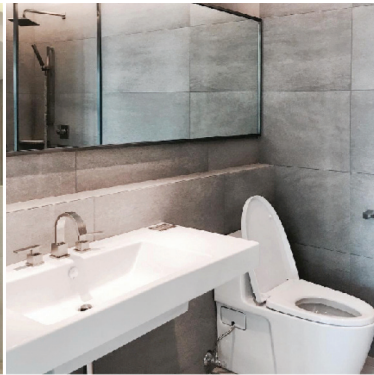

Instagram ID: space\_ay

**ATF 300\*600**  
**TF 605 150\*600**

Instagram ID: interior\_style3370

**ATF605 300\*600**  
**TF605 150\*600**

Instagram ID: @kimm\_nim

**MAXXI FOUR**  
450\*900

Instagram ID: @kirin\_designhouse