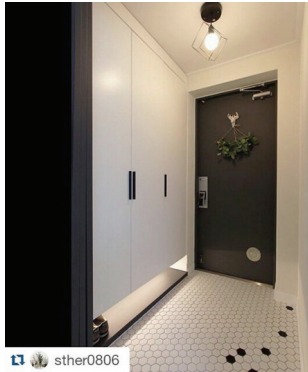

HX51C-W1
268*279

Instagram ID: sther0806