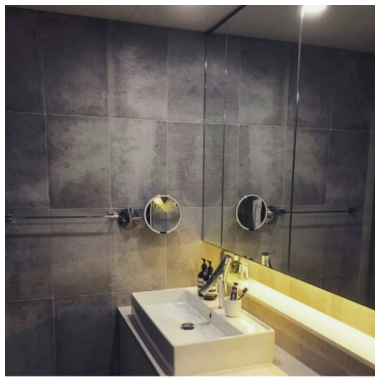

LES DALLES NOIR
333*500

Instagram ID: coolcookie79