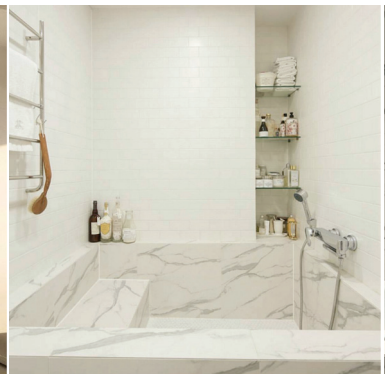

D692268N

600*900

Instagram ID: the_hsid